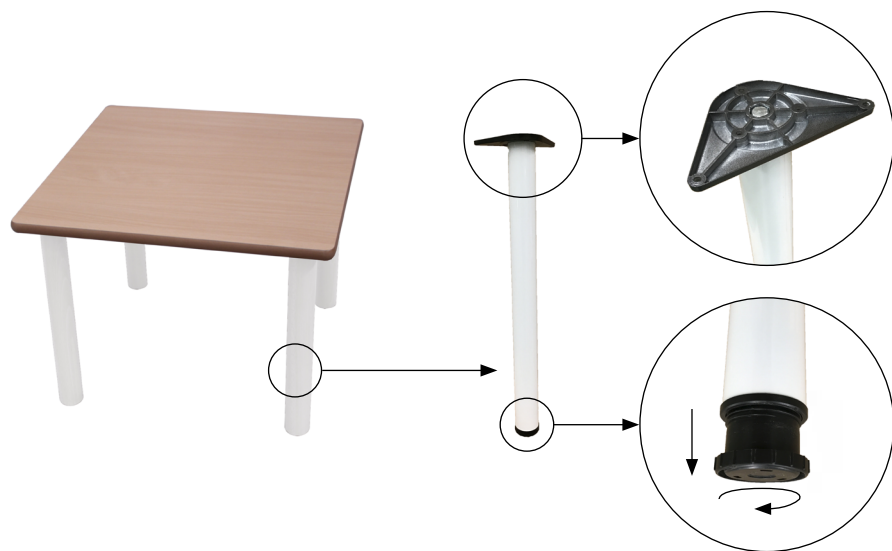

Referencia

Acabados estructura

Mesa extensible estructura REDONDA

Mesa de adulto extensible, compuesta por estructura de tubo metálico de Ø32x1,5 mm (Ø28x1,5 mm tubo interior), con perfiles laterales de 50x25x1,5 mm y por tapa en tablero MDF laminado de 21 mm de espesor con cantos redondeados y superficie y contratiro de laminado de alta presión (HPL).
Incorpora conteras niveladoras para evitar que cojee.
Acabado de estructura en pintura Epoxi.
Íntegramente desmontable, reduciendo así el impacto ambiental en su transporte.

Medidas tablero

Acabados tablero

Tallas

Medidas

120 x 80 cm	500614.120
140 x 80 cm	500614.140
160 x 80 cm	500614.160
180 x 80 cm	500614.180
200 x 80 cm	500614.200

Referencia

Acabados estructura

Mesa cuadrada

Mesa de adulto cuadrada, compuesta por cuatro patas de tubo metálico de Ø60 x 1,5 mm con acabado en pintura Epoxi y una tapa en tablero MDF laminado de 21 mm de espesor, con cantos redondeados y superficie y contratiro de laminado de alta presión (HPL). Incorpora conteras niveladoras para evitar que cojee. Acabado de estructura en pintura Epoxi. Íntegramente desmontable, reduciendo así el impacto ambiental en su transporte.