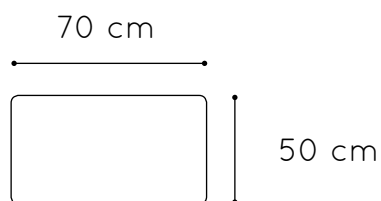

Medidas tablero