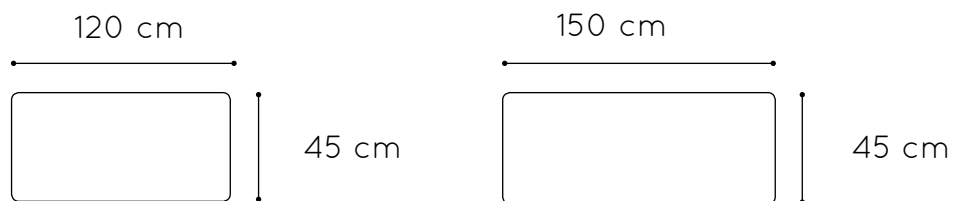

Mesa ala

Mesa ala infantil rectangular, compuesta por cuatro patas de tubo metálico de Ø50 x 1,5 mm con acabado en pintura Epoxi y una tapa en tablero MDF laminado de 21 mm de espesor, con cantos redondeados y superficie y contratiro de laminado de alta presión (HPL). Incorpora conteras niveladoras para evitar que cojee. Íntegramente desmontable, reduciendo así el impacto ambiental en su transporte.

Medidas tablero

Acabados tablero

Tallas

Medidas

Referencia

Acabado patas

* otros colores consultar