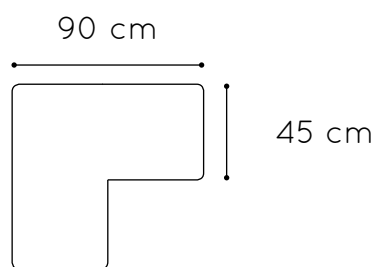

Mesa en L

Mesa de adulto en forma de L, compuesta por cinco patas de tubo metálico de Ø60 x 1,5 mm con acabado en pintura Epoxi y una tapa en tablero MDF laminado de 21 mm de espesor, con cantos redondeados y superficie y contratiro de laminado de alta presión (HPL). Incorpora conteras niveladoras para evitar que cojee. Acabado de estructura en pintura Epoxi. Íntegramente desmontable, reduciendo así el impacto ambiental en su transporte.

Medidas tablero

Acabados tablero

Tallas

64 cm   71 cm   76 cm

Medidas

90 x 45 cm   500623

Referencia

Acabado patas

* otros colores consultar