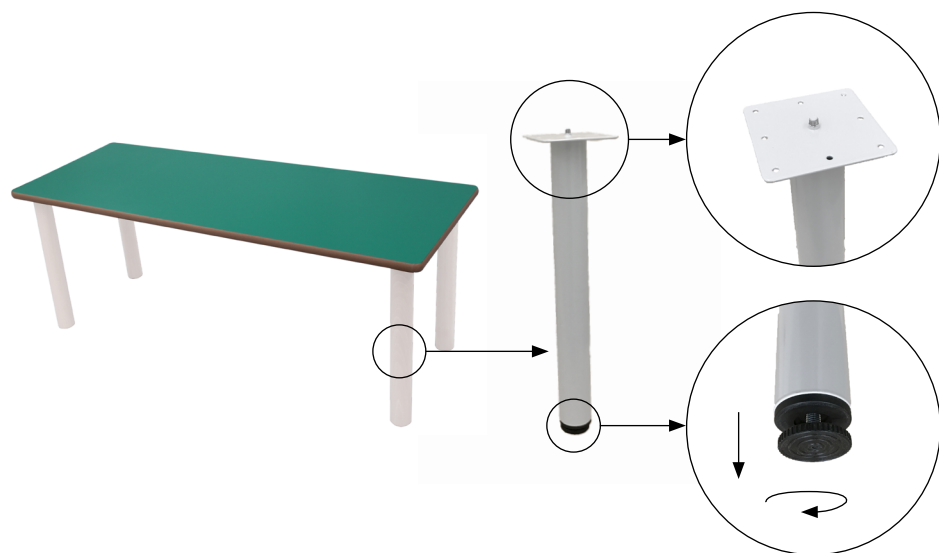

* otros colores consultar

Mesa en U

Mesa infantil en forma de U, compuesta por seis patas de tubo metálico de Ø50 x 1,5 mm con acabado en pintura Epoxi y una tapa en tablero MDF laminado de 21 mm de espesor, con cantos redondeados y superficie y contratiro de laminado de alta presión (HPL). Incorpora conteras niveladoras para evitar que cojee. Íntegramente desmontable, reduciendo así el impacto ambiental en su transporte.

Medidas tablero

Acabados tablero

Tallas

Medidas

150 x 100 cm	500109.100
150 x 120 cm	500109.120

Referencia

Acabado patas

* otros colores consultar

Mesa ala

Mesa ala infantil rectangular, compuesta por cuatro patas de tubo metálico de Ø50 x 1,5 mm con acabado en pintura Epoxi y una tapa en tablero MDF laminado de 21 mm de espesor, con cantos redondeados y superficie y contratiro de laminado de alta presión (HPL). Incorpora conteras niveladoras para evitar que cojee. Íntegramente desmontable, reduciendo así el impacto ambiental en su transporte.

Mesa infantil en forma de L, compuesta por cinco patas de tubo metálico de Ø50 x 1,5 mm con acabado en pintura Epoxi y una tapa en tablero MDF laminado de 21 mm de espesor, con cantos redondeados y superficie y contratiro de laminado de alta presión (HPL). Incorpora conteras niveladoras para evitar que cojee. Íntegramente desmontable, reduciendo así el impacto ambiental en su transporte.