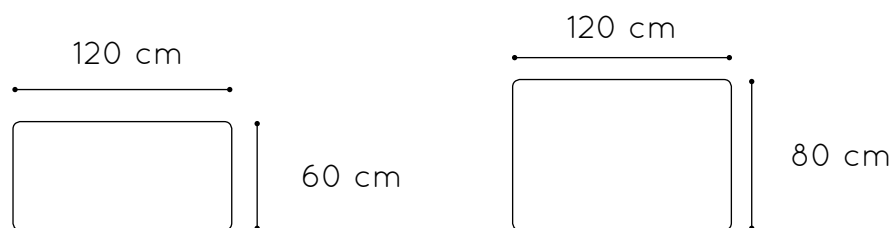

Mesa rectangular

Mesa infantil rectangular, compuesta por cuatro patas de tubo metálico de Ø50 x 1,5 mm con acabado en pintura Epoxi y una tapa tablero MDF laminado de 21 mm de espesor, con cantos redondeados y superficie y contratiro de laminado de alta presión (HPL). Incorpora conteras niveladoras para evitar que cojee. Íntegramente desmontable, reduciendo así el impacto ambiental en su transporte.

Medidas tablero

Acabados tablero

Tallas

Medidas

120 x 60 cm	500104.60
120 x 80 cm	500104.80

Referencia

Acabado patas

* otros colores consultar