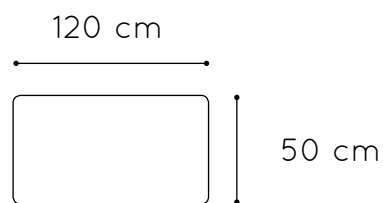

Medidas tablero