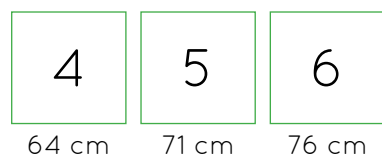

Tallas

Medidas

120 x 60 cm 500625

Referencia

Acabado patas

* otros colores consultar