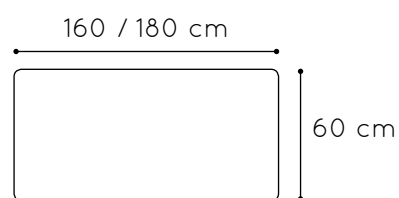

Acabado de estructura en pintura Epoxi.

Desmontable, reduciendo así la huella medioambiental en su transporte.

Medidas tablero

Acabados tablero

Tallas

Medidas

120 x 60 cm	500101.120
140 x 60 cm	500101.140
160 x 60 cm	500101.160
180 x 60 cm	500101.180

Referencia

Acabados estructura

Mesa abatible lateral REGULABLE

* pedido mínimo 30 unidades.

Mesa infantil abatible lateral regulable en 3 alturas (tallas 1, 2, 3), incluye cuatro ruedas con sistema de freno. Compuesta por una tapa en tablero MDF laminado de 21 mm de espesor con cantos redondeados y superficie y contratiro de laminado de alta presión (HPL), y por estructura de tubo metálico, montantes y travesaño de sección 50x25x1,5 mm y patas de sección circular Ø38x1,5 mm.

Acabado de estructura en pintura Epoxi.

Desmontable, reduciendo así la huella medioambiental en su transporte.

Medidas tablero

Acabados tablero

Tallas

Medidas

120 x 60 cm	500102.120
140 x 60 cm	500102.140
160 x 60 cm	500102.160
180 x 60 cm	500102.180

Referencia

Acabados estructura

Mesa cuadrada

Mesa infantil cuadrada, compuesta por cuatro patas de tubo metálico de Ø50 x 1,5 mm con acabado en pintura Epoxi y una tapa en tablero MDF laminado de 21 mm de espesor, con cantos redondeados y superficie y contra-tiro de laminado de alta presión (HPL).
 Incorpora conteras niveladoras para evitar que cojee.
 Íntegramente desmontable, reduciendo así el impacto ambiental en su transporte.