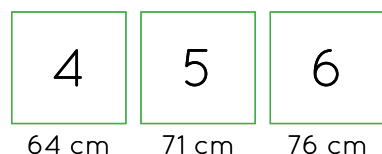

Acabados Polipropileno

Tallas

Medidas

Referencia

Acabados estructura

43 cm 46 cm

43 / 46 cm 500903

MESAS PARA ADULTOS

Medidas tablero

Acabados tablero

Tallas

Medidas

120 x 60 cm	500601.60
120 x 80 cm	500601.80
140 x 60 cm	500602.60
140 x 80 cm	500602.80
160 x 60 cm	500603.60
160 x 80 cm	500603.80
180 x 60 cm	500604.60
180 x 80 cm	500604.80