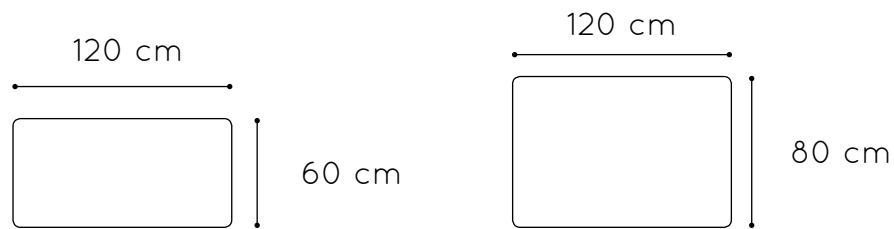

Mesa rectangular

Mesa de adulto rectangular, compuesta por cuatro patas de tubo metálico de $\text{Ø}60 \times 1,5$ mm con acabado en pintura Epoxi y una tapa en tablero MDF laminado de 21 mm de espesor, con cantos redondeados y superficie y contratiro de laminado de alta presión (HPL). Incorpora conteras niveladoras para evitar que cojee. Acabado de estructura en pintura Epoxi. Íntegramente desmontable, reduciendo así el impacto ambiental en su transporte.

Medidas tablero

Acabados tablero

Tallas

Medidas

120 x 60 cm	500616.60
120 x 80 cm	500616.80

Referencia

Acabado patas

* otros colores consultar