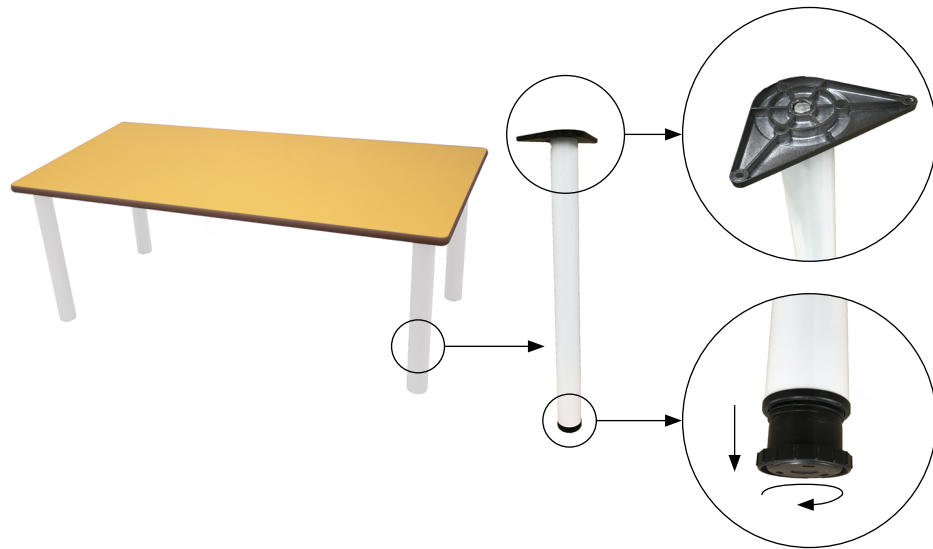

Mesa de adulto cuadrada, compuesta por cuatro patas de tubo metálico de Ø60 x 1,5 mm con acabado en pintura Epoxi y una tapa en tablero MDF laminado de 21 mm de espesor, con cantos redondeados y superficie y contratiro de laminado de alta presión (HPL). Incorpora conteras niveladoras para evitar que cojee. Acabado de estructura en pintura Epoxi. Íntegramente desmontable, reduciendo así el impacto ambiental en su transporte.

Medidas tablero

Acabados tablero

Tallas

Medidas

60 x 60 cm	500615.60
80 x 80 cm	500615.80

Referencia

Acabado patas

* otros colores consultar

Mesa rectangular

Mesa de adulto rectangular, compuesta por cuatro patas de tubo metálico de $\text{Ø}60 \times 1,5$ mm con acabado en pintura Epoxi y una tapa en tablero MDF laminado de 21 mm de espesor, con cantos redondeados y superficie y contratiro de laminado de alta presión (HPL). Incorpora conteras niveladoras para evitar que cojee. Acabado de estructura en pintura Epoxi. Íntegramente desmontable, reduciendo así el impacto ambiental en su transporte.