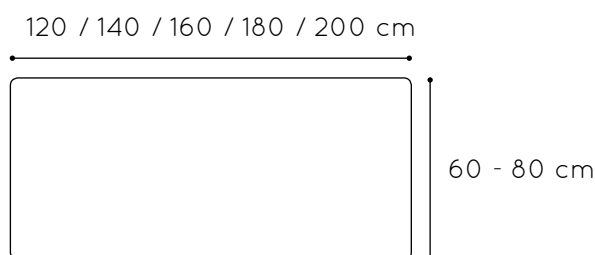

Medidas tablero