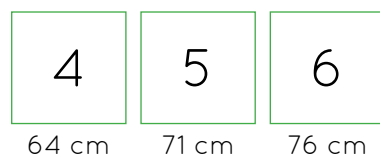

Íntegramente desmontable, reduciendo así el impacto ambiental en su transporte.

Medidas tablero

Acabados tablero

Tallas

Medidas

Referencia

Acabados estructura

Pupitre doble REGULABLE