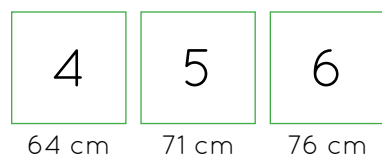

Íntegramente desmontable, reduciendo así el impacto ambiental en su transporte.

Medidas tablero

Acabados tablero

Tallas

Medidas

Referencia

Acabados estructura

Pupitre doble FIJO