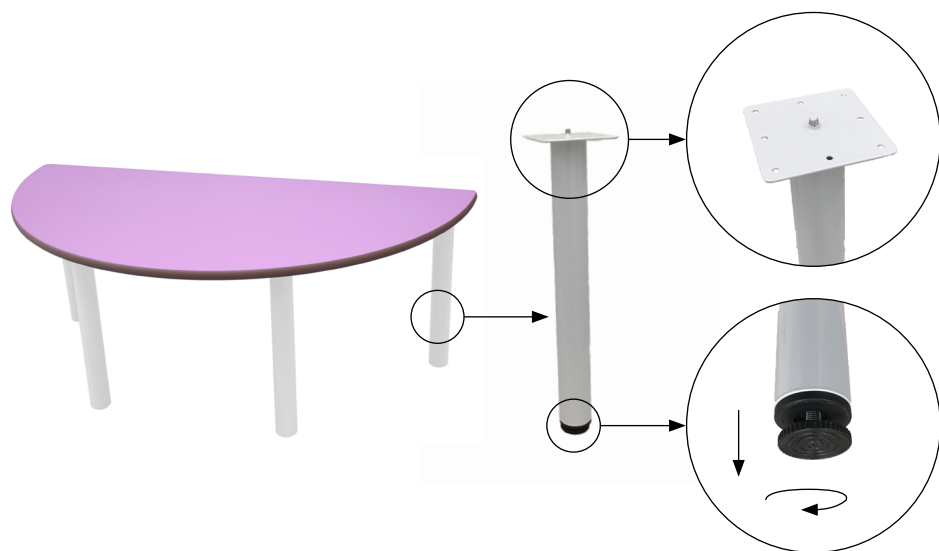

Mesa trapecio

Mesa infantil trapezoidal, compuesta por cuatro patas de tubo metálico de Ø50 x 1,5 mm con acabado en pintura Epoxi y una tapa en tablero MDF laminado de 21 mm de espesor, con cantos redondeados y superficie y contratiro de laminado de alta presión (HPL). Incorpora conteras niveladoras para evitar que cojee. Íntegramente desmontable, reduciendo así el impacto ambiental en su transporte.

Medidas tablero

Acabados tablero

Tallas

Medidas

Referencia

Acabado patas

* otros colores consultar

Mesa semiredonda

Mesa infantil semiredonda, compuesta por cuatro patas de tubo metálico de Ø50 x 1,5 mm con acabado en pintura Epoxi y una tapa en tablero MDF laminado de 21 mm de espesor, con cantos redondeados y superficie y contratiro de laminado de alta presión (HPL). Incorpora conteras niveladoras para evitar que cojee. Íntegramente desmontable, reduciendo así el impacto ambiental en su transporte.

Mesa infantil redonda, compuesta por cuatro patas de tubo metálico de Ø50 x 1,5 mm con acabado en pintura Epoxi y una tapa en tablero MDF laminado de 21 mm de espesor, con cantos redondeados y superficie y contra-tiro de laminado de alta presión (HPL). Incorpora conteras niveladoras para evitar que cojee. Íntegramente desmontable, reduciendo así el impacto ambiental en su transporte.