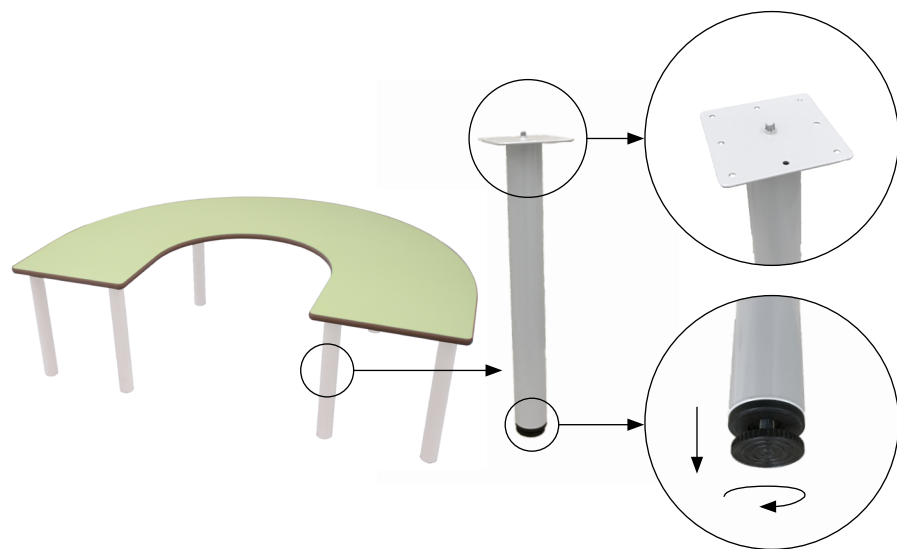

Mesa infantil redonda, compuesta por cuatro patas de tubo metálico de Ø50 x 1,5 mm con acabado en pintura Epoxi y una tapa en tablero MDF laminado de 21 mm de espesor, con cantos redondeados y superficie y contra-tiro de laminado de alta presión (HPL). Incorpora conteras niveladoras para evitar que cojee. Íntegramente desmontable, reduciendo así el impacto ambiental en su transporte.

Acabado patas

46 cm 53 cm 59 cm

Ø 80 cm 500107.80
 Ø 100 cm 500107.100
 Ø 120 cm 500107.120

* otros colores consultar

Mesa 1/4 de aro

Mesa infantil 1/4 de aro, compuesta por cuatro patas de tubo metálico de Ø50 x 1,5 mm con acabado en pintura Epoxi y una tapa en tablero MDF laminado de 21 mm de espesor, con cantos redondeados y superficie y contra-tiro de laminado de alta presión (HPL).

Incorpora conteras niveladoras para evitar que cojee. Íntegramente desmontable, reduciendo así el impacto ambiental en su transporte.

Medidas tablero

Acabados tablero

Tallas

Medidas

Referencia

Acabado patas

* otros colores consultar

Mesa en U

Mesa infantil en forma de U, compuesta por seis patas de tubo metálico de Ø50 x 1,5 mm con acabado en pintura Epoxi y una tapa en tablero MDF laminado de 21 mm de espesor, con cantos redondeados y superficie y contratiro de laminado de alta presión (HPL). Incorpora conteras niveladoras para evitar que cojee. Íntegramente desmontable, reduciendo así el impacto ambiental en su transporte.