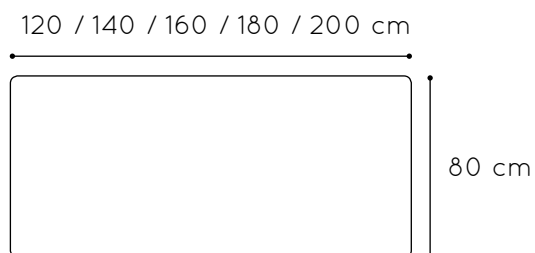

Tallas

64 cm 71 cm 76 cm

Medidas

120 x 60 cm	500609.60
120 x 80 cm	500609.80
140 x 60 cm	500610.60
140 x 80 cm	500610.80
160 x 60 cm	500611.60
160 x 80 cm	500611.80
180 x 60 cm	500612.60
180 x 80 cm	500612.80
200 x 60 cm	500613.60
200 x 80 cm	500613.80

Medidas tablero

Acabados tablero

Tallas

Medidas

120 x 80 cm	500614.120
140 x 80 cm	500614.140
160 x 80 cm	500614.160
180 x 80 cm	500614.180
200 x 80 cm	500614.200

Referencia

Acabados estructura

Mesa cuadrada