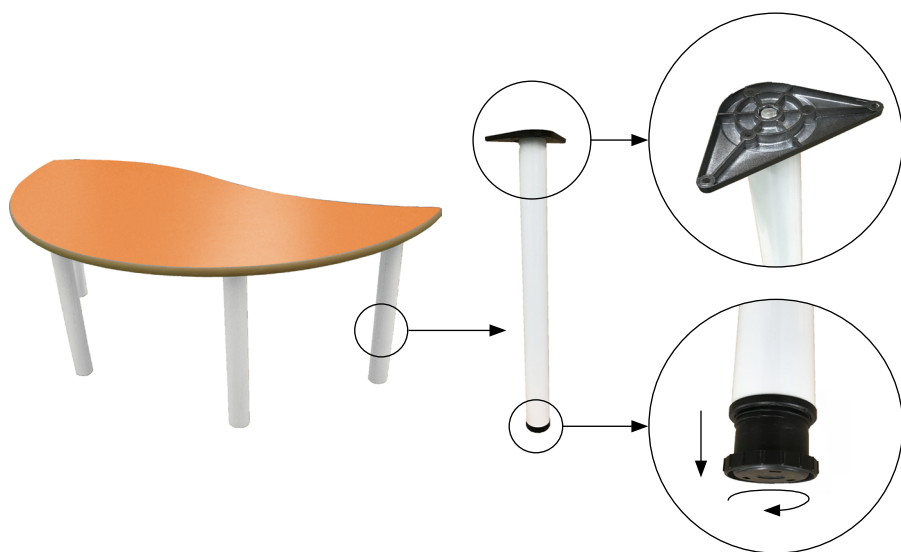

Incorpora conteras niveladoras para evitar que cojee. Acabado de estructura en pintura Epoxi.

Íntegramente desmontable, reduciendo así el impacto ambiental en su transporte.

Medidas tablero

Acabados tablero

Tallas

64 cm 71 cm 76 cm

Medidas

120x60

Referencia

500624

Acabado patas

* otros colores consultar

Mesa semiredonda ONDA

Mesa de adulto semiredonda ONDA, compuesta por cuatro patas de tubo metálico de $\text{Ø}60 \times 1,5 \text{ mm}$ con acabado en pintura Epoxi y una tapa en tablero MDF laminado de 21 mm de espesor, con cantos redondeados y superficie y contratiro de laminado de alta presión (HPL).