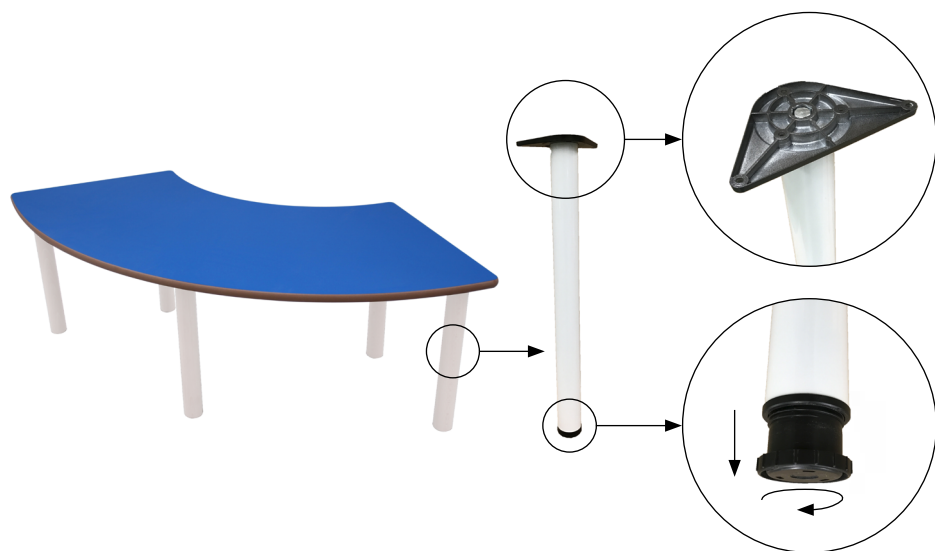

Medidas tablero

Ø 80 cm

Ø 100 cm

Ø 120 cm

Acabados tablero

Tallas

64 cm

71 cm

76 cm

Medidas

Ø 80 cm
Ø 100 cm
Ø 120 cm

Referencia

500619.80
500619.100
500619.120

Acabado patas

* otros colores consultar

Mesa 1/4 de aro

Mesa de adulto 1/4 de aro, compuesta por cinco patas de tubo metálico de Ø60 x 1,5 mm con acabado en pintura Epoxi y una tapa en tablero MDF laminado de 21 mm de espesor, con cantos redondeados y superficie y contratiro de laminado de alta presión (HPL). Incorpora conteras niveladoras para evitar que cojee. Acabado de estructura en pintura Epoxi. Íntegramente desmontable, reduciendo así el impacto ambiental en su transporte.