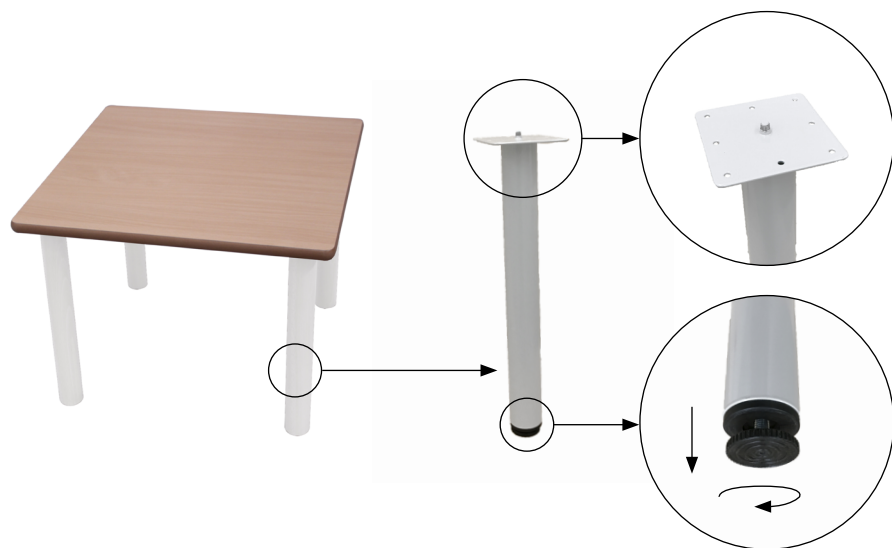

Referencia

Acabados estructura

Mesa abatible lateral REGULABLE

* pedido mínimo 30 unidades.

Mesa infantil abatible lateral regulable en 3 alturas (tallas 1, 2, 3), incluye cuatro ruedas con sistema de freno. Compuesta por una tapa en tablero MDF laminado de 21 mm de espesor con cantos redondeados y superficie y contratiro de laminado de alta presión (HPL), y por estructura de tubo metálico, montantes y travesaño de sección 50x25x1,5 mm y patas de sección circular Ø38x1,5 mm.

Acabado de estructura en pintura Epoxi.

Desmontable, reduciendo así la huella medioambiental en su transporte.

Medidas tablero

Acabados tablero

Tallas

Medidas

120 x 60 cm	500102.120
140 x 60 cm	500102.140
160 x 60 cm	500102.160
180 x 60 cm	500102.180

Referencia

Acabados estructura

Mesa cuadrada

Mesa infantil cuadrada, compuesta por cuatro patas de tubo metálico de Ø50 x 1,5 mm con acabado en pintura Epoxi y una tapa en tablero MDF laminado de 21 mm de espesor, con cantos redondeados y superficie y contra-tiro de laminado de alta presión (HPL).
 Incorpora conteras niveladoras para evitar que cojee.
 Íntegramente desmontable, reduciendo así el impacto ambiental en su transporte.

Mesa infantil rectangular, compuesta por cuatro patas de tubo metálico de Ø50 x 1,5 mm con acabado en pintura Epoxi y una tapa tablero MDF laminado de 21 mm de espesor, con cantos redondeados y superficie y contratiro de laminado de alta presión (HPL). Incorpora conteras niveladoras para evitar que cojee. Íntegramente desmontable, reduciendo así el impacto ambiental en su transporte.