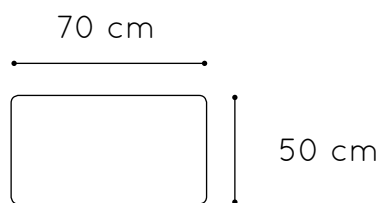

Medidas tablero