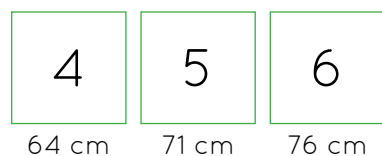

Íntegramente desmontable, reduciendo así el impacto ambiental en su transporte.

Medidas tablero

Acabados tablero

Tallas

Medidas

Referencia

Acabados estructura

Pupitre individual REGULABLE