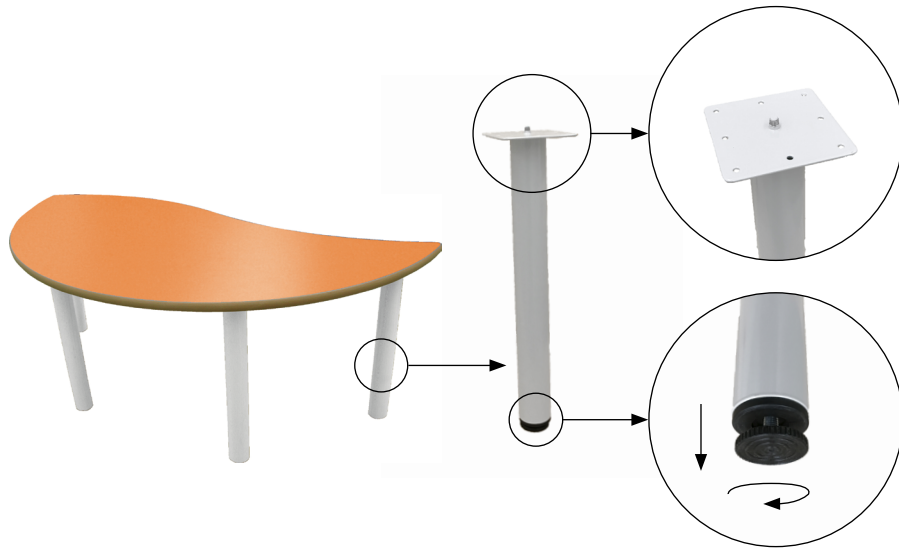

Mesa infantil rectangular, compuesta por cuatro patas de tubo metálico de Ø50 x 1,5 mm con acabado en pintura Epoxi y una tapa tablero MDF laminado de 21 mm de espesor, con cantos redondeados y superficie y contratiro de laminado de alta presión (HPL). Incorpora conteras niveladoras para evitar que cojee. Íntegramente desmontable, reduciendo así el impacto ambiental en su transporte.

* otros colores consultar

Mesa rectangular ONDA

Mesa infantil rectangular ONDA, compuesta por cuatro patas de tubo metálico de Ø50 x 1,5 mm con acabado en pintura Epoxi y una tapa en tablero MDF laminado de 21 mm de espesor, con cantos redondeados y superficie y contratiro de laminado de alta presión (HPL). Incorpora conteras niveladoras para evitar que cojee. Íntegramente desmontable, reduciendo así el impacto ambiental en su transporte.

Medidas tablero

Acabados tablero

Tallas

Medidas

Referencia

Acabado patas

* otros colores consultar

Mesa semiredonda ONDA

Mesa infantil semiredonda ONDA, compuesta por cuatro patas de tubo metálico de Ø50 x 1,5 mm con acabado en pintura Epoxi y una tapa en tablero MDF laminado de 21 mm de espesor, con cantos redondeados y superficie y contratiro de laminado de alta presión (HPL). Incorpora conteras niveladoras para evitar que cojee. Íntegramente desmontable, reduciendo así el impacto ambiental en su transporte.