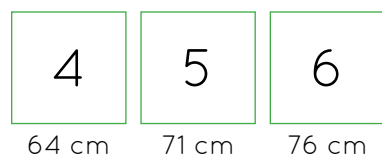

Íntegramente desmontable, reduciendo así el impacto ambiental en su transporte.

Medidas tablero

Acabados tablero

Tallas

Medidas

Referencia

Acabados estructura

SILLAS PARA PUPITRES