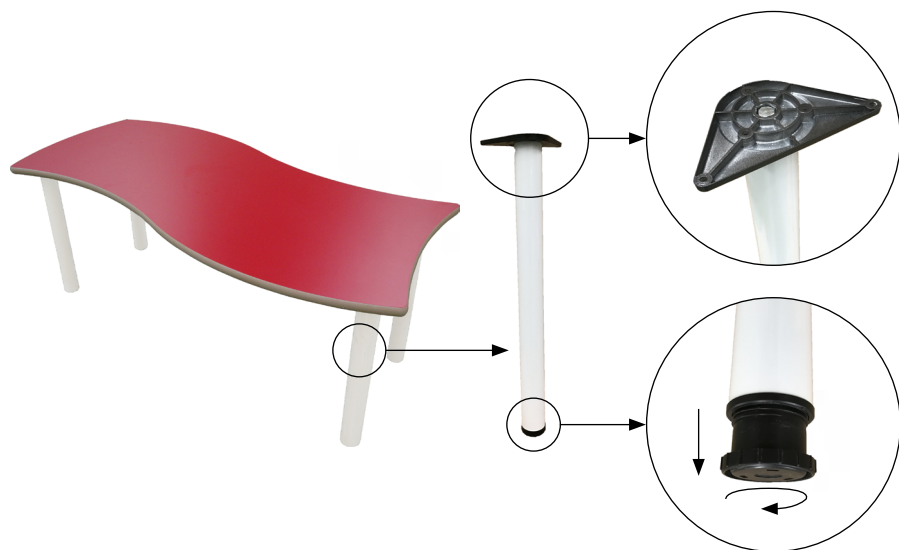

Mesa en L

Mesa de adulto en forma de L, compuesta por cinco patas de tubo metálico de Ø60 x 1,5 mm con acabado en pintura Epoxi y una tapa en tablero MDF laminado de 21 mm de espesor, con cantos redondeados y superficie y contratiro de laminado de alta presión (HPL). Incorpora conteras niveladoras para evitar que cojee. Acabado de estructura en pintura Epoxi. Íntegramente desmontable, reduciendo así el impacto ambiental en su transporte.

Medidas tablero

Acabados tablero

Tallas

64 cm 71 cm 76 cm

Medidas

90 x 45 cm 500623

Referencia

Acabado patas

* otros colores consultar

Mesa rectangular ONDA

Mesa de adulto rectangular ONDA, compuesta por cuatro patas de tubo metálico de Ø60 x 1,5 mm con acabado en pintura Epoxi y una tapa en tablero MDF laminado de 21 mm de espesor, con cantos redondeados y superficie y contratiro de laminado de alta presión (HPL).

Incorpora conteras niveladoras para evitar que cojee. Acabado de estructura en pintura Epoxi.

Íntegramente desmontable, reduciendo así el impacto ambiental en su transporte.

Medidas tablero

Acabados tablero