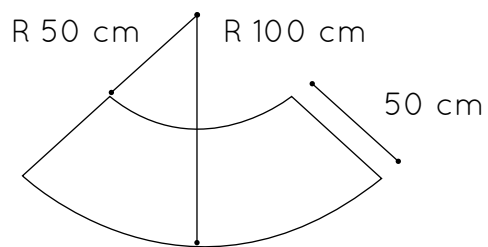

Medidas tablero