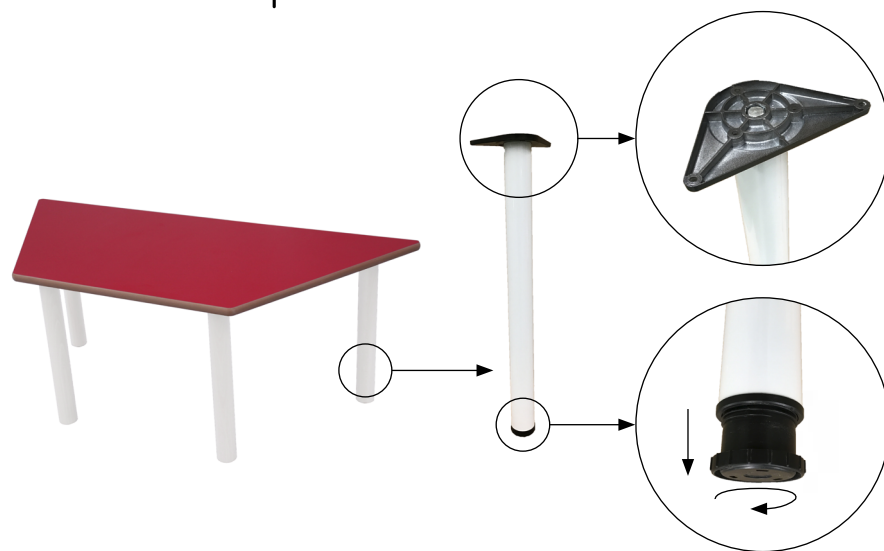

Mesa rectangular

Mesa de adulto rectangular, compuesta por cuatro patas de tubo metálico de $\text{Ø}60 \times 1,5$ mm con acabado en pintura Epoxi y una tapa en tablero MDF laminado de 21 mm de espesor, con cantos redondeados y superficie y contratiro de laminado de alta presión (HPL). Incorpora conteras niveladoras para evitar que cojee. Acabado de estructura en pintura Epoxi. Íntegramente desmontable, reduciendo así el impacto ambiental en su transporte.

Medidas tablero

Acabados tablero

Tallas

Medidas

120 x 60 cm	500616.60
120 x 80 cm	500616.80

Referencia

Acabado patas

* otros colores consultar

Mesa trapecio

Mesa de adulto trapezoidal, compuesta por cuatro patas de tubo metálico de Ø60 x 1,5 mm con acabado en pintura Epoxi y una tapa en tablero MDF laminado de 21 mm de espesor, con cantos redondeados y superficie y contratiro de laminado de alta presión (HPL). Incorpora conteras niveladoras para evitar que cojee. Acabado de estructura en pintura Epoxi. Íntegramente desmontable, reduciendo así el impacto ambiental en su transporte.