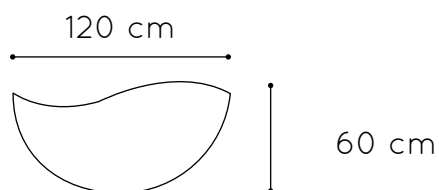

Mesa semiredonda ONDA

Mesa de adulto semiredonda ONDA, compuesta por cuatro patas de tubo metálico de $\text{Ø}60 \times 1,5 \text{ mm}$ con acabado en pintura Epoxi y una tapa en tablero MDF laminado de 21 mm de espesor, con cantos redondeados y superficie y contratiro de laminado de alta presión (HPL).

Incorpora conteras niveladoras para evitar que cojee. Acabado de estructura en pintura Epoxi.

Íntegramente desmontable, reduciendo así el impacto ambiental en su transporte.

Medidas tablero

Acabados tablero

Tallas

Medidas

120 x 60 cm 500625

Referencia

Acabado patas

* otros colores consultar