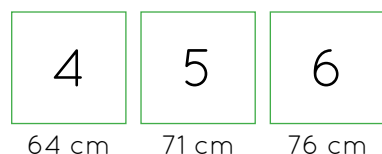

Medidas tablero

Acabados tablero

Tallas

Medidas

120 x 60 cm	500601.60
120 x 80 cm	500601.80
140 x 60 cm	500602.60
140 x 80 cm	500602.80
160 x 60 cm	500603.60
160 x 80 cm	500603.80
180 x 60 cm	500604.60
180 x 80 cm	500604.80

Acabado de estructura en pintura Epoxi.

Desmontable, reduciendo así el impacto ambiental en su transporte.

Medidas tablero

Acabados tablero

Tallas

Medidas

120 x 60 cm	500605.60
120 x 80 cm	500605.80
140 x 60 cm	500606.60
140 x 80 cm	500606.80
160 x 60 cm	500607.60
160 x 80 cm	500607.80
180 x 60 cm	500608.60
180 x 80 cm	500608.80