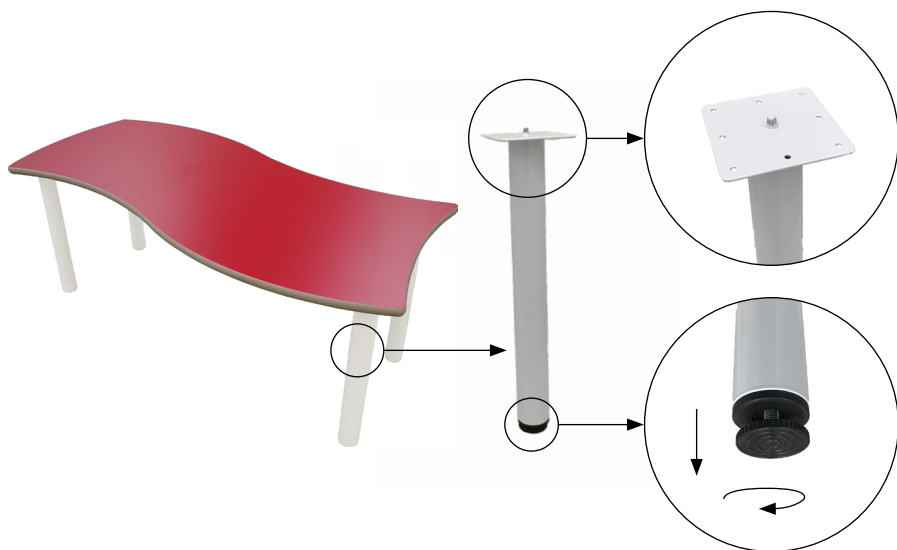

Mesa infantil en forma de L, compuesta por cinco patas de tubo metálico de Ø50 x 1,5 mm con acabado en pintura Epoxi y una tapa en tablero MDF laminado de 21 mm de espesor, con cantos redondeados y superficie y contratiro de laminado de alta presión (HPL). Incorpora conteras niveladoras para evitar que cojee. Íntegramente desmontable, reduciendo así el impacto ambiental en su transporte.

Medidas tablero

Acabados tablero

Tallas

Medidas

90 x 45 cm

Referencia

500111

Acabado patas

* otros colores consultar

Mesa rectangular ONDA

Mesa infantil rectangular ONDA, compuesta por cuatro patas de tubo metálico de Ø50 x 1,5 mm con acabado en pintura Epoxi y una tapa en tablero MDF laminado de 21 mm de espesor, con cantos redondeados y superficie y contratiro de laminado de alta presión (HPL). Incorpora conteras niveladoras para evitar que cojee. Íntegramente desmontable, reduciendo así el impacto ambiental en su transporte.

Mesa infantil semiredonda ONDA, compuesta por cuatro patas de tubo metálico de Ø50 x 1,5 mm con acabado en pintura Epoxi y una tapa en tablero MDF laminado de 21 mm de espesor, con cantos redondeados y superficie y contratiro de laminado de alta presión (HPL). Incorpora conteras niveladoras para evitar que cojee. Íntegramente desmontable, reduciendo así el impacto ambiental en su transporte.