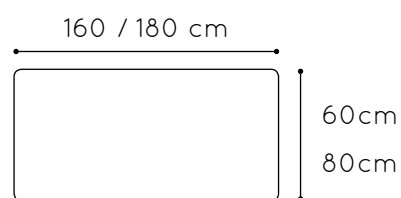

Medidas tablero