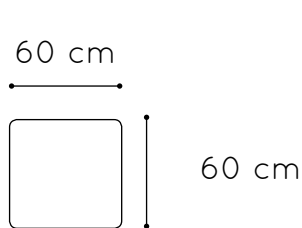

Tallas

64 cm 71 cm 76 cm

Medidas

120 x 60 cm	500609.60
120 x 80 cm	500609.80
140 x 60 cm	500610.60
140 x 80 cm	500610.80
160 x 60 cm	500611.60
160 x 80 cm	500611.80
180 x 60 cm	500612.60
180 x 80 cm	500612.80
200 x 60 cm	500613.60
200 x 80 cm	500613.80

Medidas tablero

Acabados tablero

Tallas

Medidas

120 x 80 cm	500614.120
140 x 80 cm	500614.140
160 x 80 cm	500614.160
180 x 80 cm	500614.180
200 x 80 cm	500614.200

Referencia

Acabados estructura

Mesa cuadrada

Medidas tablero

Acabados tablero

Tallas

Medidas

60 x 60 cm	500615.60
80 x 80 cm	500615.80

Referencia

Acabado patas

* otros colores consultar