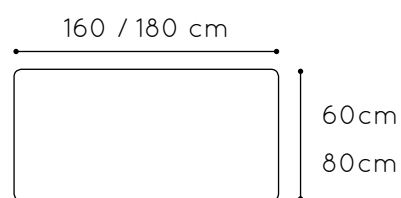

Medidas tablero

Acabados tablero

Tallas

Medidas

120 x 60 cm	500601.60
120 x 80 cm	500601.80
140 x 60 cm	500602.60
140 x 80 cm	500602.80
160 x 60 cm	500603.60
160 x 80 cm	500603.80
180 x 60 cm	500604.60
180 x 80 cm	500604.80

Referencia

Acabados estructura

Mesa abatible lateral REGULABLE

* pedido mínimo 30 unidades.

Mesa para adulto abatible lateral regulable en 3 alturas (tallas 4, 5, 6), incluye cuatro ruedas con sistema de freno. Compuesta por una tapa en tablero MDF laminado de 21 mm de espesor con cantos redondeados y superficie y contratiro de laminado de alta presión (HPL), y por estructura de tubo metálico, montantes y travesaño de sección 50x25x1,5 mm y patas de sección circular Ø38x1,5 mm.

Acabado de estructura en pintura Epoxi.

Desmontable, reduciendo así el impacto ambiental en su transporte.

Medidas tablero

Acabados tablero

Tallas

Medidas

120 x 60 cm	500605.60
120 x 80 cm	500605.80
140 x 60 cm	500606.60
140 x 80 cm	500606.80
160 x 60 cm	500607.60
160 x 80 cm	500607.80
180 x 60 cm	500608.60
180 x 80 cm	500608.80