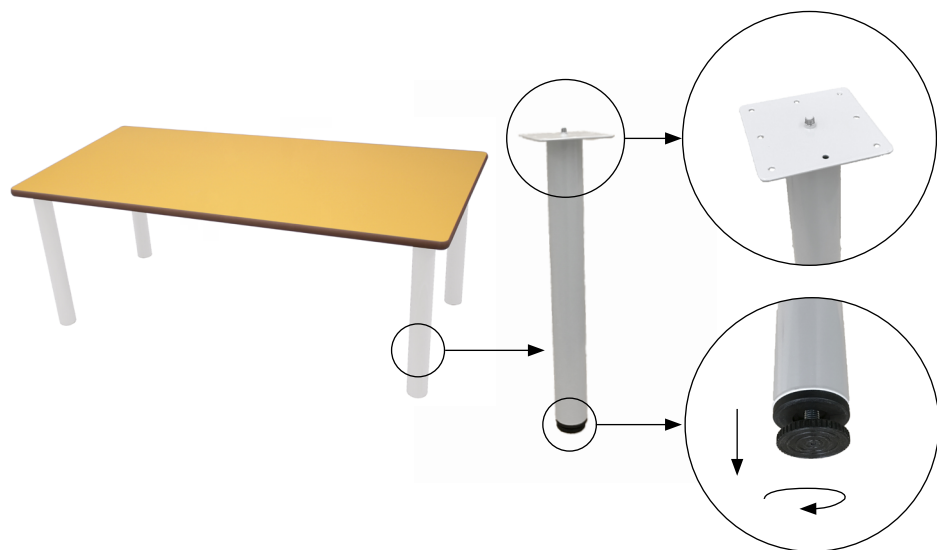

Referencia

Acabados estructura

Mesa abatible lateral REGULABLE

* pedido mínimo 30 unidades.

Mesa infantil abatible lateral regulable en 3 alturas (tallas 1, 2, 3), incluye cuatro ruedas con sistema de freno. Compuesta por una tapa en tablero MDF laminado de 21 mm de espesor con cantos redondeados y superficie y contratiro de laminado de alta presión (HPL), y por estructura de tubo metálico, montantes y travesaño de sección 50x25x1,5 mm y patas de sección circular Ø38x1,5 mm.

Referencia

Acabados estructura

Mesa cuadrada

Mesa infantil cuadrada, compuesta por cuatro patas de tubo metálico de Ø50 x 1,5 mm con acabado en pintura Epoxi y una tapa en tablero MDF laminado de 21 mm de espesor, con cantos redondeados y superficie y contra-tiro de laminado de alta presión (HPL).
 Incorpora conteras niveladoras para evitar que cojee.
 Íntegramente desmontable, reduciendo así el impacto ambiental en su transporte.

Medidas tablero

Acabados tablero

Tallas

Medidas

Referencia

Acabado patas

* otros colores consultar

Mesa rectangular

Mesa infantil rectangular, compuesta por cuatro patas de tubo metálico de Ø50 x 1,5 mm con acabado en pintura Epoxi y una tapa tablero MDF laminado de 21 mm de espesor, con cantos redondeados y superficie y contratiro de laminado de alta presión (HPL). Incorpora conteras niveladoras para evitar que cojee. Íntegramente desmontable, reduciendo así el impacto ambiental en su transporte.