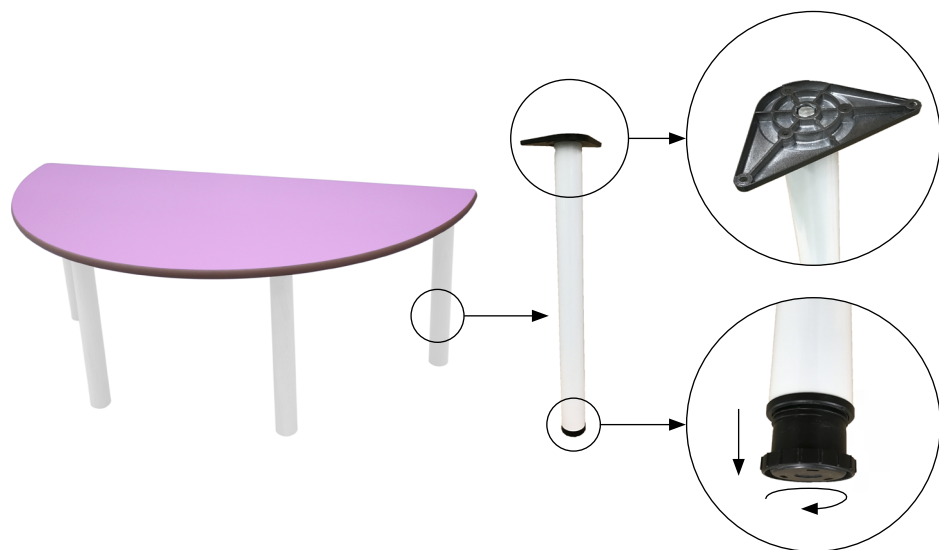

Mesa trapecio

Mesa de adulto trapezoidal, compuesta por cuatro patas de tubo metálico de Ø60 x 1,5 mm con acabado en pintura Epoxi y una tapa en tablero MDF laminado de 21 mm de espesor, con cantos redondeados y superficie y contratiro de laminado de alta presión (HPL). Incorpora conteras niveladoras para evitar que cojee. Acabado de estructura en pintura Epoxi. Íntegramente desmontable, reduciendo así el impacto ambiental en su transporte.

Medidas tablero

Acabados tablero

Tallas

Medidas

Referencia

Acabado patas

64 cm 71 cm 76 cm

120 x 60 cm 500617

* otros colores consultar

Mesa semiredonda

Mesa de adulto semiredonda, compuesta por cuatro patas de tubo metálico de Ø60 x 1,5 mm con acabado en pintura Epoxi y una tapa en tablero MDF laminado de 21 mm de espesor, con cantos redondeados y superficie y contratiro de laminado de alta presión (HPL). Incorpora conteras niveladoras para evitar que cojee. Acabado de estructura en pintura Epoxi. Íntegramente desmontable, reduciendo así el impacto ambiental en su transporte.