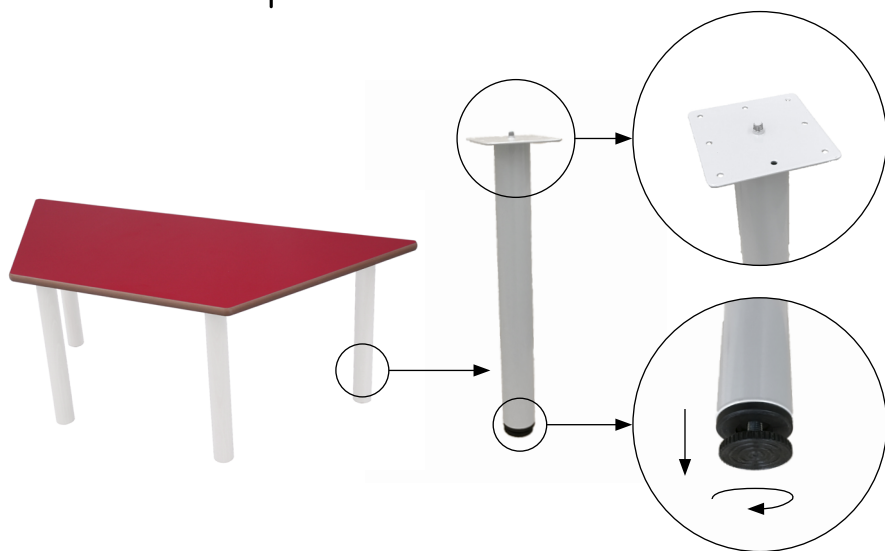

Referencia

Acabados estructura

Mesa abatible lateral REGULABLE

* pedido mínimo 30 unidades.

Mesa infantil abatible lateral regulable en 3 alturas (tallas 1, 2, 3), incluye cuatro ruedas con sistema de freno. Compuesta por una tapa en tablero MDF laminado de 21 mm de espesor con cantos redondeados y superficie y contratiro de laminado de alta presión (HPL), y por estructura de tubo metálico, montantes y travesaño de sección 50x25x1,5 mm y patas de sección circular Ø38x1,5 mm.

Mesa infantil rectangular, compuesta por cuatro patas de tubo metálico de Ø50 x 1,5 mm con acabado en pintura Epoxi y una tapa tablero MDF laminado de 21 mm de espesor, con cantos redondeados y superficie y contratiro de laminado de alta presión (HPL). Incorpora conteras niveladoras para evitar que cojee. Íntegramente desmontable, reduciendo así el impacto ambiental en su transporte.

Mesa trapecio

Mesa infantil trapezoidal, compuesta por cuatro patas de tubo metálico de Ø50 x 1,5 mm con acabado en pintura Epoxi y una tapa en tablero MDF laminado de 21 mm de espesor, con cantos redondeados y superficie y contratiro de laminado de alta presión (HPL). Incorpora conteras niveladoras para evitar que cojee. Íntegramente desmontable, reduciendo así el impacto ambiental en su transporte.

Mesa infantil semiredonda, compuesta por cuatro patas de tubo metálico de Ø50 x 1,5 mm con acabado en pintura Epoxi y una tapa en tablero MDF laminado de 21 mm de espesor, con cantos redondeados y superficie y contratiro de laminado de alta presión (HPL). Incorpora conteras niveladoras para evitar que cojee. Íntegramente desmontable, reduciendo así el impacto ambiental en su transporte.