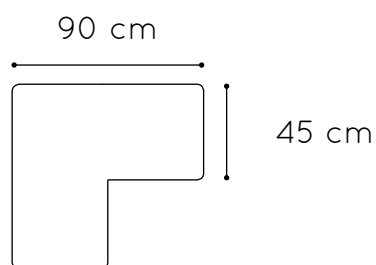

Mesa en L

Mesa infantil en forma de L, compuesta por cinco patas de tubo metálico de Ø50 x 1,5 mm con acabado en pintura Epoxi y una tapa en tablero MDF laminado de 21 mm de espesor, con cantos redondeados y superficie y contratiro de laminado de alta presión (HPL). Incorpora conteras niveladoras para evitar que cojee. Íntegramente desmontable, reduciendo así el impacto ambiental en su transporte.

Medidas tablero

Acabados tablero

Tallas

Medidas

90 x 45 cm

Referencia

500111

Acabado patas

* otros colores consultar