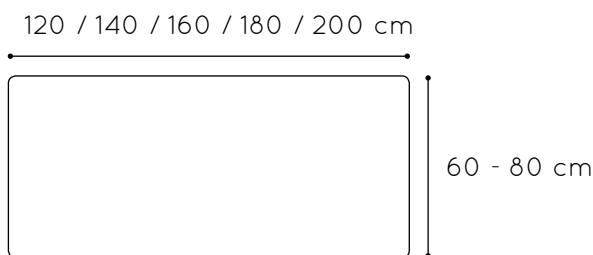

Medidas tablero