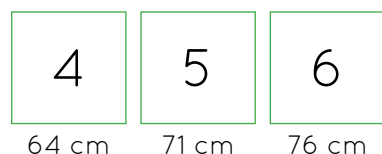

Tallas

64 cm 71 cm 76 cm

Medidas

120 x 60 cm	500609.60
120 x 80 cm	500609.80
140 x 60 cm	500610.60
140 x 80 cm	500610.80
160 x 60 cm	500611.60
160 x 80 cm	500611.80
180 x 60 cm	500612.60
180 x 80 cm	500612.80
200 x 60 cm	500613.60
200 x 80 cm	500613.80

Medidas tablero

Acabados tablero

Tallas

Medidas

120 x 80 cm	500614.120
140 x 80 cm	500614.140
160 x 80 cm	500614.160
180 x 80 cm	500614.180
200 x 80 cm	500614.200

Referencia

Acabados estructura

Mesa cuadrada