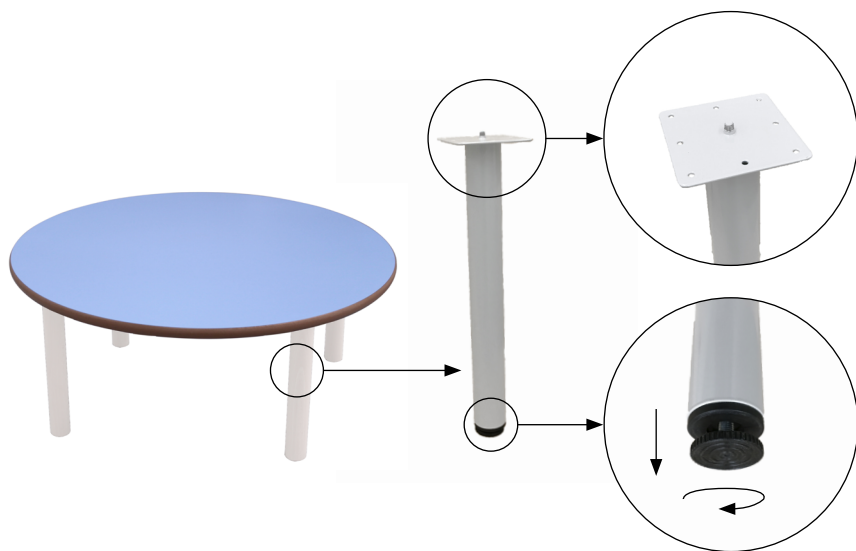

Mesa infantil rectangular, compuesta por cuatro patas de tubo metálico de Ø50 x 1,5 mm con acabado en pintura Epoxi y una tapa tablero MDF laminado de 21 mm de espesor, con cantos redondeados y superficie y contratiro de laminado de alta presión (HPL). Incorpora conteras niveladoras para evitar que cojee. Íntegramente desmontable, reduciendo así el impacto ambiental en su transporte.

Mesa infantil semiredonda, compuesta por cuatro patas de tubo metálico de Ø50 x 1,5 mm con acabado en pintura Epoxi y una tapa en tablero MDF laminado de 21 mm de espesor, con cantos redondeados y superficie y contratiro de laminado de alta presión (HPL). Incorpora conteras niveladoras para evitar que cojee. Íntegramente desmontable, reduciendo así el impacto ambiental en su transporte.

Medidas tablero

Acabados tablero

Tallas

Medidas

Referencia

Acabado patas

* otros colores consultar

Mesa redonda

Mesa infantil redonda, compuesta por cuatro patas de tubo metálico de Ø50 x 1,5 mm con acabado en pintura Epoxi y una tapa en tablero MDF laminado de 21 mm de espesor, con cantos redondeados y superficie y contra-tiro de laminado de alta presión (HPL). Incorpora conteras niveladoras para evitar que cojee. Íntegramente desmontable, reduciendo así el impacto ambiental en su transporte.