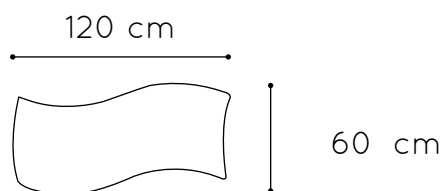

Mesa rectangular ONDA

Mesa infantil rectangular ONDA, compuesta por cuatro patas de tubo metálico de Ø50 x 1,5 mm con acabado en pintura Epoxi y una tapa en tablero MDF laminado de 21 mm de espesor, con cantos redondeados y superficie y contratiro de laminado de alta presión (HPL). Incorpora conteras niveladoras para evitar que cojee. Íntegramente desmontable, reduciendo así el impacto ambiental en su transporte.

Medidas tablero

Acabados tablero

Tallas

Medidas

Referencia

Acabado patas

* otros colores consultar