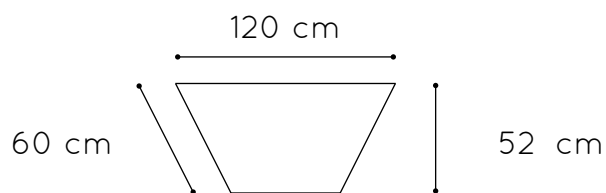

Medidas tablero