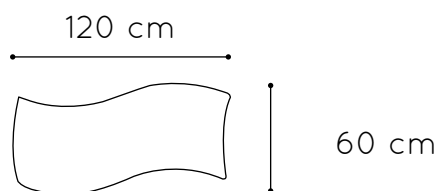

Mesa rectangular ONDA

Mesa de adulto rectangular ONDA, compuesta por cuatro patas de tubo metálico de Ø60 x 1,5 mm con acabado en pintura Epoxi y una tapa en tablero MDF laminado de 21 mm de espesor, con cantos redondeados y superficie y contratiro de laminado de alta presión (HPL).

Incorpora conteras niveladoras para evitar que cojee. Acabado de estructura en pintura Epoxi.

Íntegramente desmontable, reduciendo así el impacto ambiental en su transporte.

Medidas tablero

Acabados tablero

Tallas

64 cm   71 cm   76 cm

Medidas

120x60

Referencia

500624

Acabado patas

* otros colores consultar