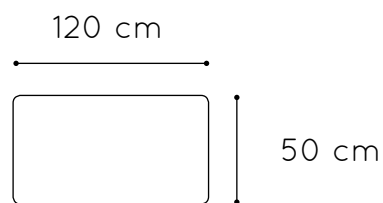

Pupitre doble REGULABLE

* pedido mínimo 30 unidades.

Pupitre doble regulable en 3 alturas (tallas 4, 5, 6).
Compuesto por una estructura de tubo metálico de Ø32x1,5 mm (Ø28x1,5 mm tubo interior) y una tapa en tablero MDF laminado de 21 mm de espesor, con superficie y contratiro en laminado de alta presión (HPL) y cantos redondeados.

Equipado con gancho lateral para colgar el bolso o la mochila y bandeja inferior de chapa metálica de 1 mm. Incorpora conteras niveladoras para evitar que cojee.

Acabado de estructura en pintura Epoxi.

Íntegramente desmontable, reduciendo así el impacto ambiental en su transporte.

Medidas tablero

Acabados tablero

Tallas

Medidas

Referencia

Acabados estructura