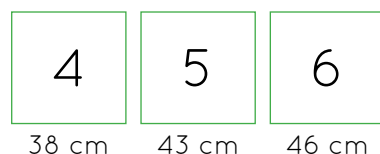

Tallas

Medidas

Referencia

Acabados estructura