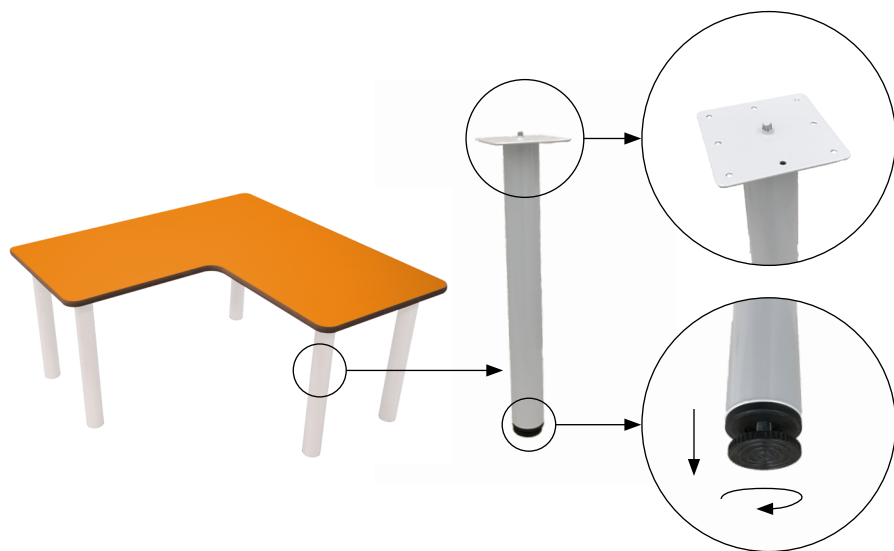

Mesa ala

Mesa ala infantil rectangular, compuesta por cuatro patas de tubo metálico de Ø50 x 1,5 mm con acabado en pintura Epoxi y una tapa en tablero MDF laminado de 21 mm de espesor, con cantos redondeados y superficie y contratiro de laminado de alta presión (HPL). Incorpora conteras niveladoras para evitar que cojee. Íntegramente desmontable, reduciendo así el impacto ambiental en su transporte.

Medidas tablero

Acabados tablero

Tallas

Medidas

Referencia

Acabado patas

* otros colores consultar

Mesa en L

Mesa infantil en forma de L, compuesta por cinco patas de tubo metálico de Ø50 x 1,5 mm con acabado en pintura Epoxi y una tapa en tablero MDF laminado de 21 mm de espesor, con cantos redondeados y superficie y contratiro de laminado de alta presión (HPL). Incorpora conteras niveladoras para evitar que cojee. Íntegramente desmontable, reduciendo así el impacto ambiental en su transporte.

* otros colores consultar

Mesa rectangular ONDA

Mesa infantil rectangular ONDA, compuesta por cuatro patas de tubo metálico de Ø50 x 1,5 mm con acabado en pintura Epoxi y una tapa en tablero MDF laminado de 21 mm de espesor, con cantos redondeados y superficie y contratiro de laminado de alta presión (HPL). Incorpora conteras niveladoras para evitar que cojee. Íntegramente desmontable, reduciendo así el impacto ambiental en su transporte.