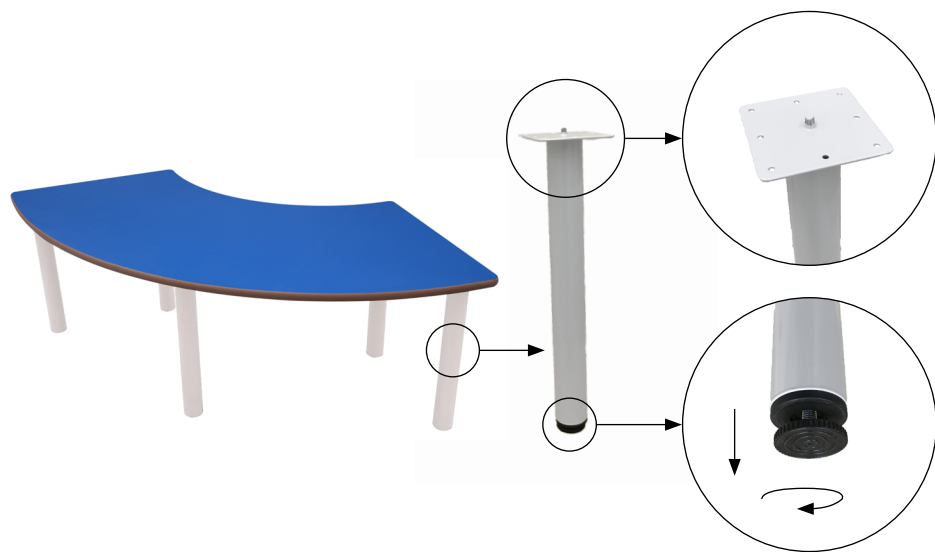

Mesa infantil semiredonda, compuesta por cuatro patas de tubo metálico de Ø50 x 1,5 mm con acabado en pintura Epoxi y una tapa en tablero MDF laminado de 21 mm de espesor, con cantos redondeados y superficie y contratiro de laminado de alta presión (HPL). Incorpora conteras niveladoras para evitar que cojee. Íntegramente desmontable, reduciendo así el impacto ambiental en su transporte.

Mesa infantil redonda, compuesta por cuatro patas de tubo metálico de Ø50 x 1,5 mm con acabado en pintura Epoxi y una tapa en tablero MDF laminado de 21 mm de espesor, con cantos redondeados y superficie y contra-tiro de laminado de alta presión (HPL). Incorpora conteras niveladoras para evitar que cojee. Íntegramente desmontable, reduciendo así el impacto ambiental en su transporte.

Medidas tablero

Ø 80 cm

Ø 100 cm

Ø 120 cm

Acabados tablero

Tallas

Medidas

Referencia

Acabado patas

46 cm 53 cm 59 cm

Ø 80 cm 500107.80
 Ø 100 cm 500107.100
 Ø 120 cm 500107.120

* otros colores consultar

Mesa 1/4 de aro

Mesa infantil 1/4 de aro, compuesta por cuatro patas de tubo metálico de Ø50 x 1,5 mm con acabado en pintura Epoxi y una tapa en tablero MDF laminado de 21 mm de espesor, con cantos redondeados y superficie y contra-tiro de laminado de alta presión (HPL).