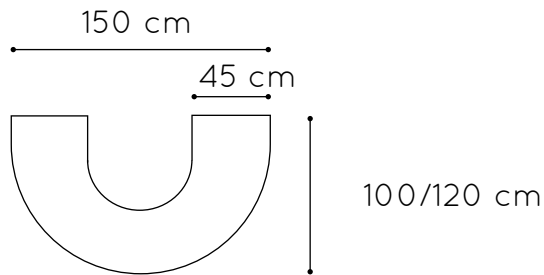

Mesa en U

Mesa de adulto en forma de U, compuesta por seis patas de tubo metálico de Ø60 x 1,5 mm con acabado en pintura Epoxi y una tapa en tablero MDF laminado de 21 mm de espesor, con cantos redondeados y superficie y contratiro de laminado de alta presión (HPL). Incorpora conteras niveladoras para evitar que cojee. Acabado de estructura en pintura Epoxi. Íntegramente desmontable, reduciendo así el impacto ambiental en su transporte.

Medidas tablero

Acabados tablero

Tallas

Medidas

150 x 100 cm	500621.100
150 x 120 cm	500621.120

Referencia

Acabado patas

* otros colores consultar