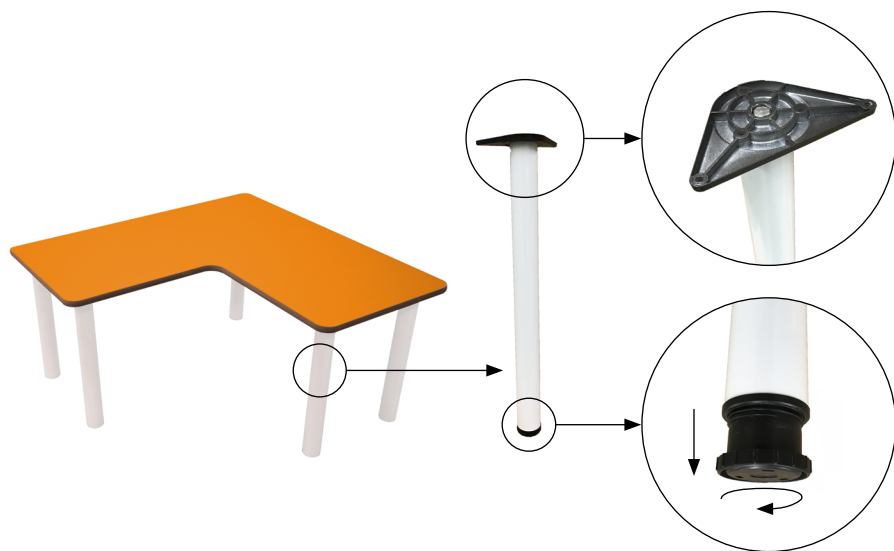

Mesa ala

Mesa ala de adulto rectangular, compuesta por cuatro patas de tubo metálico de Ø60 x 1,5 mm con acabado en pintura Epoxi y una tapa en tablero MDF laminado de 21 mm de espesor, con cantos redondeados y superficie y contratiro de laminado de alta presión (HPL). Incorpora conteras niveladoras para evitar que cojee. Acabado de estructura en pintura Epoxi. Íntegramente desmontable, reduciendo así el impacto ambiental en su transporte.

Medidas tablero

Acabados tablero

Tallas

Medidas

120 x 45 cm	500622.120
150 x 45 cm	500622.150

Referencia

Acabado patas

* otros colores consultar

Mesa en L

Mesa de adulto en forma de L, compuesta por cinco patas de tubo metálico de Ø60 x 1,5 mm con acabado en pintura Epoxi y una tapa en tablero MDF laminado de 21 mm de espesor, con cantos redondeados y superficie y contratiro de laminado de alta presión (HPL). Incorpora conteras niveladoras para evitar que cojee. Acabado de estructura en pintura Epoxi. Íntegramente desmontable, reduciendo así el impacto ambiental en su transporte.