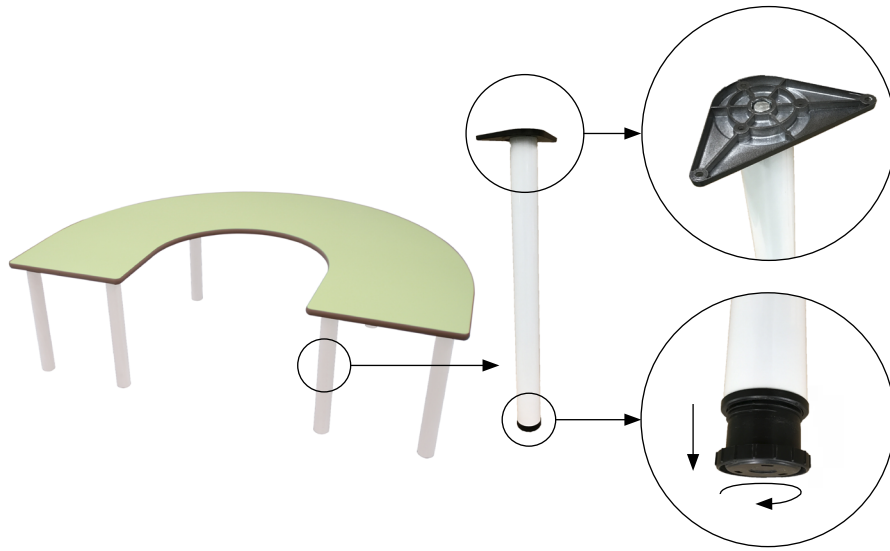

Mesa de adulto 1/4 de aro, compuesta por cinco patas de tubo metálico de Ø60 x 1,5 mm con acabado en pintura Epoxi y una tapa en tablero MDF laminado de 21 mm de espesor, con cantos redondeados y superficie y contratiro de laminado de alta presión (HPL). Incorpora conteras niveladoras para evitar que cojee. Acabado de estructura en pintura Epoxi. Íntegramente desmontable, reduciendo así el impacto ambiental en su transporte.

Medidas tablero

Acabados tablero

Tallas

64 cm 71 cm 76 cm

Medidas

100 x 50 cm 500620

Referencia

Acabado patas

* otros colores consultar

Mesa en U

Mesa de adulto en forma de U, compuesta por seis patas de tubo metálico de Ø60 x 1,5 mm con acabado en pintura Epoxi y una tapa en tablero MDF laminado de 21 mm de espesor, con cantos redondeados y superficie y contratiro de laminado de alta presión (HPL). Incorpora conteras niveladoras para evitar que cojee. Acabado de estructura en pintura Epoxi. Íntegramente desmontable, reduciendo así el impacto ambiental en su transporte.