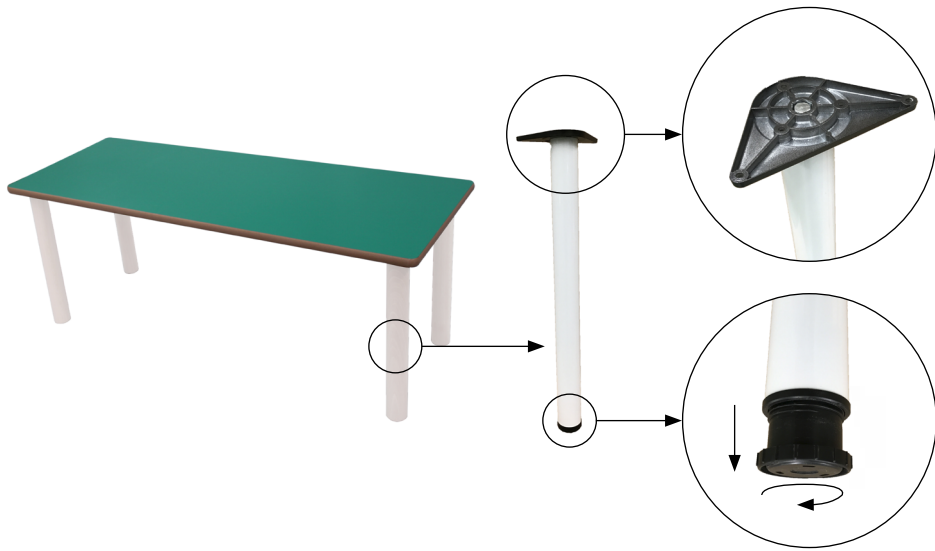

* otros colores consultar

Mesa en U

Mesa de adulto en forma de U, compuesta por seis patas de tubo metálico de Ø60 x 1,5 mm con acabado en pintura Epoxi y una tapa en tablero MDF laminado de 21 mm de espesor, con cantos redondeados y superficie y contratiro de laminado de alta presión (HPL). Incorpora conteras niveladoras para evitar que cojee. Acabado de estructura en pintura Epoxi. Íntegramente desmontable, reduciendo así el impacto ambiental en su transporte.

Medidas tablero

Acabados tablero

Tallas

Medidas

150 x 100 cm	500621.100
150 x 120 cm	500621.120

Referencia

Acabado patas

* otros colores consultar

Mesa ala

Mesa ala de adulto rectangular, compuesta por cuatro patas de tubo metálico de Ø60 x 1,5 mm con acabado en pintura Epoxi y una tapa en tablero MDF laminado de 21 mm de espesor, con cantos redondeados y superficie y contratiro de laminado de alta presión (HPL). Incorpora conteras niveladoras para evitar que cojee. Acabado de estructura en pintura Epoxi. Íntegramente desmontable, reduciendo así el impacto ambiental en su transporte.