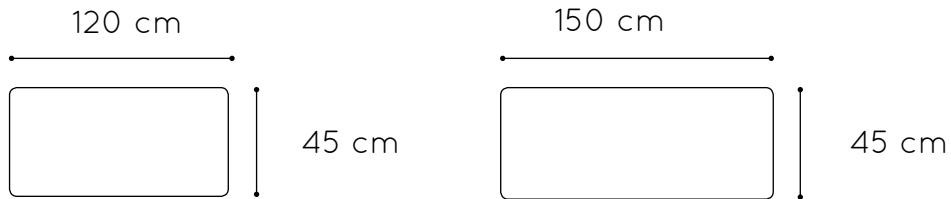

Mesa ala

Mesa ala de adulto rectangular, compuesta por cuatro patas de tubo metálico de Ø60 x 1,5 mm con acabado en pintura Epoxi y una tapa en tablero MDF laminado de 21 mm de espesor, con cantos redondeados y superficie y contratiro de laminado de alta presión (HPL). Incorpora conteras niveladoras para evitar que cojee. Acabado de estructura en pintura Epoxi. Íntegramente desmontable, reduciendo así el impacto ambiental en su transporte.

Medidas tablero

Acabados tablero

Tallas

Medidas

120 x 45 cm	500622.120
150 x 45 cm	500622.150

Referencia

Acabado patas

* otros colores consultar