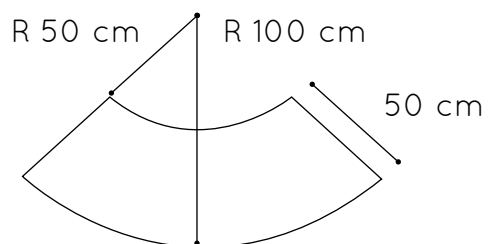

Mesa 1/4 de aro

Mesa de adulto 1/4 de aro, compuesta por cinco patas de tubo metálico de Ø60 x 1,5 mm con acabado en pintura Epoxi y una tapa en tablero MDF laminado de 21 mm de espesor, con cantos redondeados y superficie y contratiro de laminado de alta presión (HPL). Incorpora conteras niveladoras para evitar que cojee. Acabado de estructura en pintura Epoxi. Íntegramente desmontable, reduciendo así el impacto ambiental en su transporte.

Medidas tablero

Acabados tablero

Tallas

64 cm   71 cm   76 cm

Medidas

100 x 50 cm   500620

Referencia

Acabado patas

* otros colores consultar