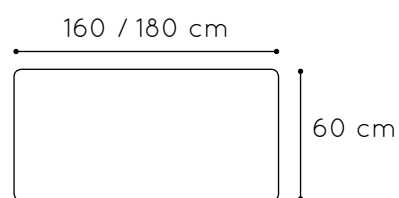

Pupitres

- × Pupitre individual FIJO
- × Pupitre individual REGULABLE
- × Pupitre doble FIJO
- × Pupitre doble REGULABLE

Sillas

- × Silla MASTER
- × Silla EXPERT
- × Silla PLUS

Mesas adulto

- × Mesa abatible lateral FIJA
- × Mesa abatible lateral REGULABLE
- × Mesa extensible estructura CUADRADA
- × Mesa extensible estructura REDONDA
- × Mesa cuadrada
- × Mesa rectangular
- × Mesa trapecio
- × Mesa semiredonda
- × Mesa redonda
- × Mesa 1/4 de aro
- × Mesa en U
- × Mesa ala
- × Mesa en L
- × Mesa rectangular ONDA
- × Mesa semiredonda ONDA
- × Mesa de REUNIÓN alta
- × Mesa de REUNIÓN baja

MESAS Y SILLAS INFANTILES

Mesa abatible lateral FIJA

Mesa infantil abatible lateral, incluye cuatro ruedas con sistema de freno. Compuesta por una tapa en tablero MDF laminado de 21 mm de espesor con cantos redondeados y superficie y contratiro de laminado de alta presión (HPL), y por estructura de tubo metálico, montantes y travesaño de sección 50x25x1,5 mm y patas de sección circular Ø38x1,5 mm.

Acabado de estructura en pintura Epoxi.

Desmontable, reduciendo así la huella medioambiental en su transporte.

Medidas tablero

Acabados tablero

Tallas

Medidas

120 x 60 cm	500101.120
140 x 60 cm	500101.140
160 x 60 cm	500101.160
180 x 60 cm	500101.180

Referencia

Acabados estructura

Mesa abatible lateral REGULABLE

* pedido mínimo 30 unidades.

Mesa infantil abatible lateral regulable en 3 alturas (tallas 1, 2, 3), incluye cuatro ruedas con sistema de freno. Compuesta por una tapa en tablero MDF laminado de 21 mm de espesor con cantos redondeados y superficie y contratiro de laminado de alta presión (HPL), y por estructura de tubo metálico, montantes y travesaño de sección 50x25x1,5 mm y patas de sección circular Ø38x1,5 mm.