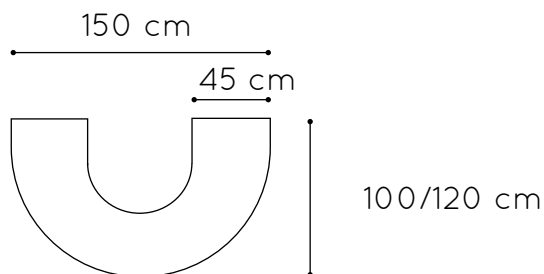

Acabado de estructura en pintura Epoxi.

Desmontable, reduciendo así la huella medioambiental en su transporte.

Medidas tablero

Acabados tablero

Tallas

Medidas

120 x 60 cm	500101.120
140 x 60 cm	500101.140
160 x 60 cm	500101.160
180 x 60 cm	500101.180

Medidas tablero

Ø 80 cm

Ø 100 cm

Ø 120 cm

Acabados tablero

Tallas

Medidas

Referencia

* otros colores consultar

Mesa en U

Mesa infantil en forma de U, compuesta por seis patas de tubo metálico de Ø50 x 1,5 mm con acabado en pintura Epoxi y una tapa en tablero MDF laminado de 21 mm de espesor, con cantos redondeados y superficie y contratiro de laminado de alta presión (HPL). Incorpora conteras niveladoras para evitar que cojee. Íntegramente desmontable, reduciendo así el impacto ambiental en su transporte.

Medidas tablero

Acabados tablero

Tallas

Medidas

150 x 100 cm	500109.100
150 x 120 cm	500109.120

Referencia

Acabado patas

* otros colores consultar