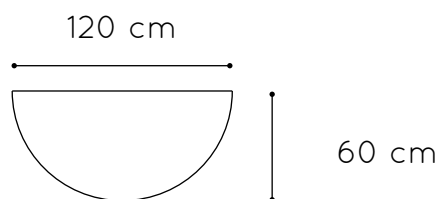

Mesa semiredonda

Mesa infantil semiredonda, compuesta por cuatro patas de tubo metálico de Ø50 x 1,5 mm con acabado en pintura Epoxi y una tapa en tablero MDF laminado de 21 mm de espesor, con cantos redondeados y superficie y contratiro de laminado de alta presión (HPL). Incorpora conteras niveladoras para evitar que cojee. Íntegramente desmontable, reduciendo así el impacto ambiental en su transporte.

Medidas tablero

Acabados tablero

Tallas

Medidas

Referencia

Acabado patas

* otros colores consultar