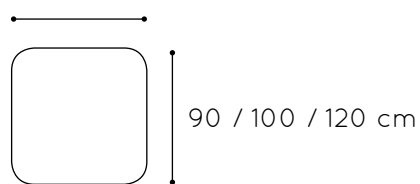

Medidas tablero

Ø 90 / 100 / 120 cm

90 / 100 / 120 cm