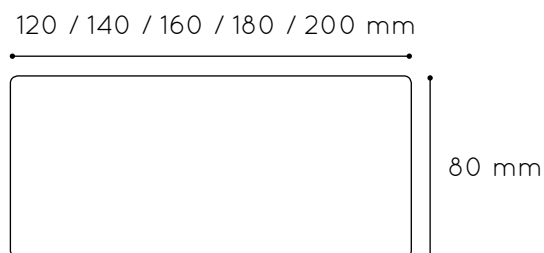

Medidas tablero