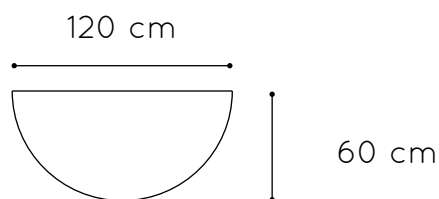

Medidas tablero

Acabados tablero

Tallas

Medidas

Referencia

Acabado patas

64 cm 71 cm 76 cm

120 x 60 cm 500617

* otros colores consultar

Mesa semiredonda

Mesa de adulto semiredonda, compuesta por cuatro patas de tubo metálico de Ø60 x 1,5 mm con acabado en pintura Epoxi y una tapa en tablero MDF laminado de 21 mm de espesor, con cantos redondeados y superficie y contratiro de laminado de alta presión (HPL). Incorpora conteras niveladoras para evitar que cojee. Acabado de estructura en pintura Epoxi. Íntegramente desmontable, reduciendo así el impacto ambiental en su transporte.

Medidas tablero

Acabados tablero

Tallas

Medidas

Referencia

Acabado patas

64 cm 71 cm 76 cm

120 x 60 cm 500618