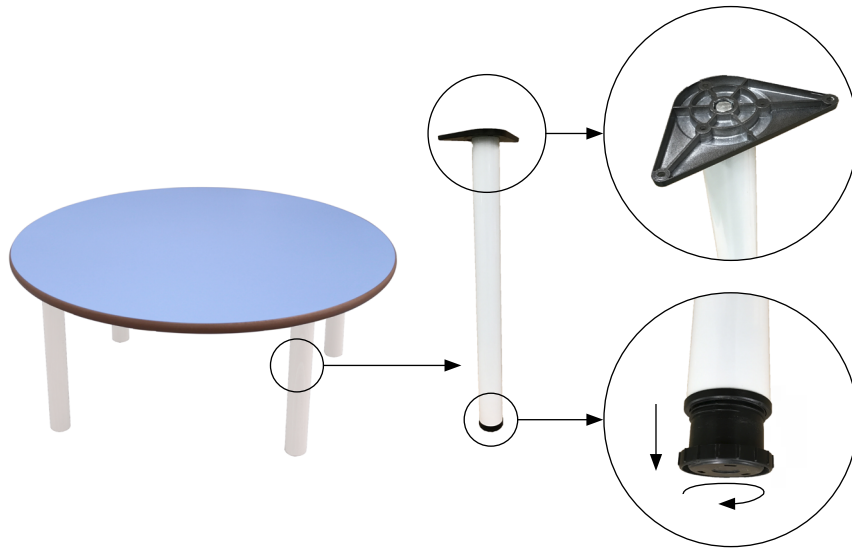

* otros colores consultar

Mesa semiredonda

Mesa de adulto semiredonda, compuesta por cuatro patas de tubo metálico de Ø60 x 1,5 mm con acabado en pintura Epoxi y una tapa en tablero MDF laminado de 21 mm de espesor, con cantos redondeados y superficie y contratiro de laminado de alta presión (HPL). Incorpora conteras niveladoras para evitar que cojee. Acabado de estructura en pintura Epoxi. Íntegramente desmontable, reduciendo así el impacto ambiental en su transporte.

Medidas tablero

Acabados tablero

Tallas

Medidas

Referencia

Acabado patas

64 cm 71 cm 76 cm

120 x 60 cm 500618

* otros colores consultar

Mesa redonda

Mesa de adulto redonda, compuesta por cuatro patas de tubo metálico de Ø60 x 1,5 mm con acabado en pintura Epoxi y una tapa en tablero MDF laminado de 21 mm de espesor, con cantos redondeados y superficie y contratiro de laminado de alta presión (HPL). Incorpora conteras niveladoras para evitar que cojee. Acabado de estructura en pintura Epoxi. Íntegramente desmontable, reduciendo así el impacto ambiental en su transporte.

Medidas tablero

Ø 80 cm

Ø 100 cm

Ø 120 cm

Acabados tablero

Tallas

64 cm

71 cm