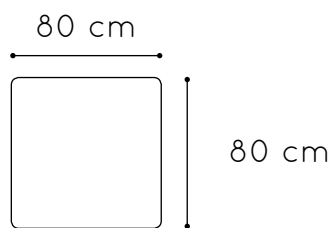

Medidas tablero