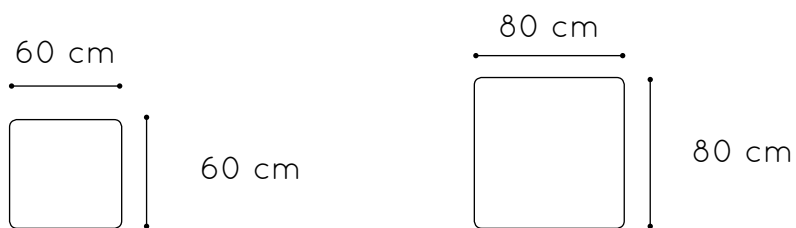

Acabado de estructura en pintura Epoxi.

Desmontable, reduciendo así la huella medioambiental en su transporte.

Medidas tablero

Acabados tablero

Tallas

Medidas

120 x 60 cm	500101.120
140 x 60 cm	500101.140
160 x 60 cm	500101.160
180 x 60 cm	500101.180

Acabado de estructura en pintura Epoxi.

Desmontable, reduciendo así la huella medioambiental en su transporte.

Medidas tablero

Acabados tablero

Tallas

Medidas

120 x 60 cm	500102.120
140 x 60 cm	500102.140
160 x 60 cm	500102.160
180 x 60 cm	500102.180

Referencia

Acabados estructura

Mesa cuadrada

Mesa infantil cuadrada, compuesta por cuatro patas de tubo metálico de Ø50 x 1,5 mm con acabado en pintura Epoxi y una tapa en tablero MDF laminado de 21 mm de espesor, con cantos redondeados y superficie y contra-tiro de laminado de alta presión (HPL).
 Incorpora conteras niveladoras para evitar que cojee.
 Íntegramente desmontable, reduciendo así el impacto ambiental en su transporte.

Medidas tablero

Acabados tablero

Tallas

Medidas

Referencia

Acabado patas

* otros colores consultar

Mesa rectangular